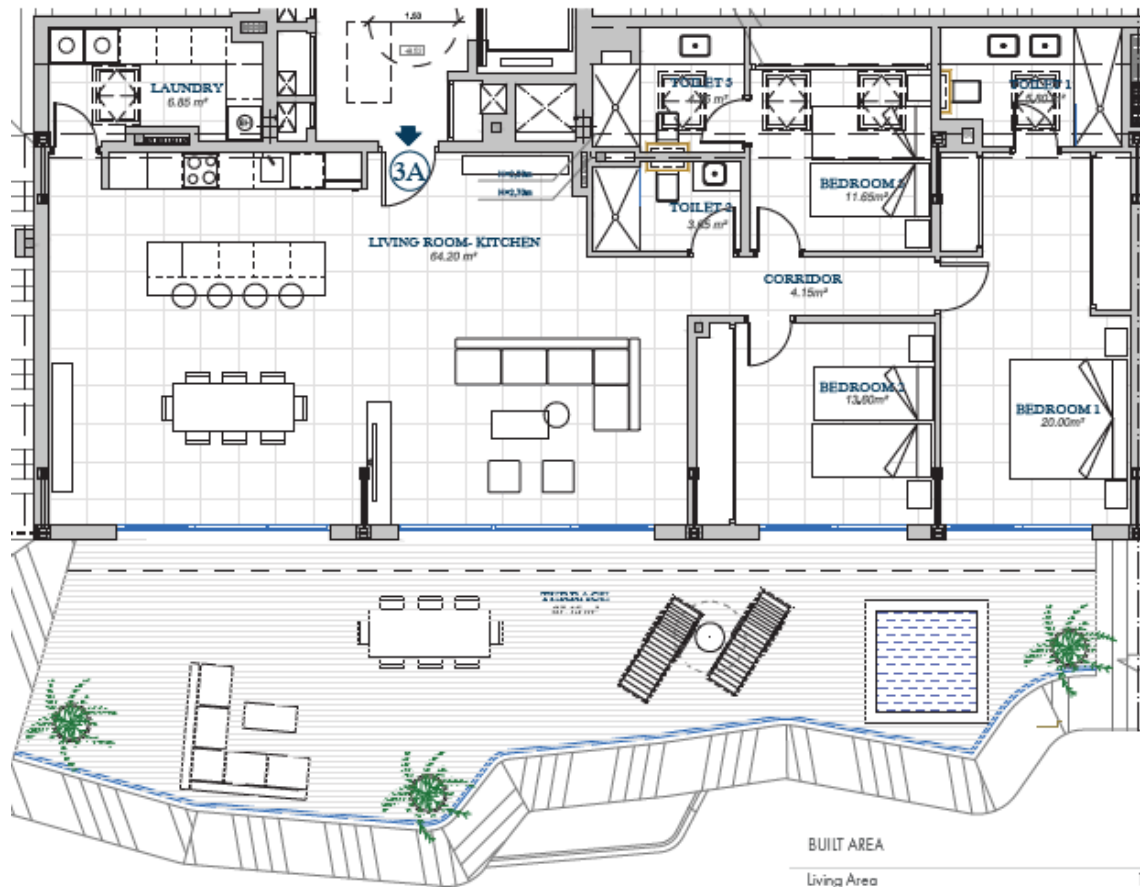

Planritning - exempel takvåning med 3 sovrum

BUILT AREA

| | |
|-------------------|-----------------------|
| Living Area | 151,65 m ² |
| Terrace Area | 67,15 m ² |
| TOTAL BUILT AREA: | 218,80 m ² |