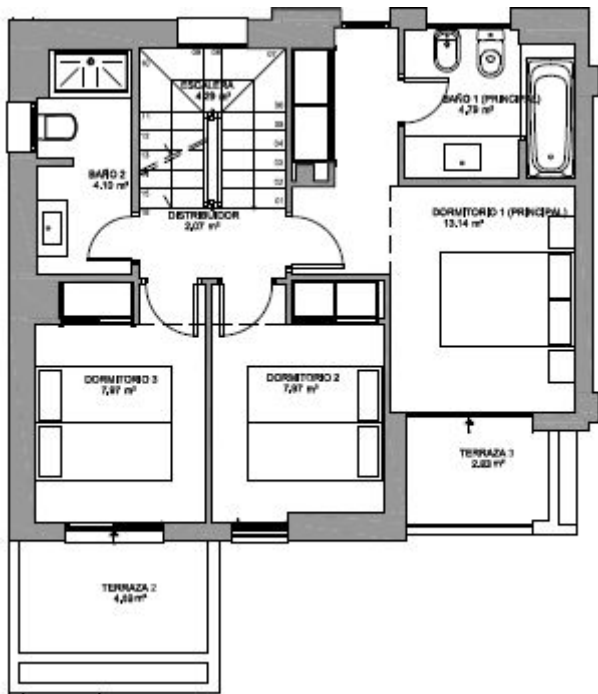

Planritning - exempel radhus med 3 sovrum och 102 m2 terrasser

Entréplan

Övre plan

Takterrass

Garage i nedre plan