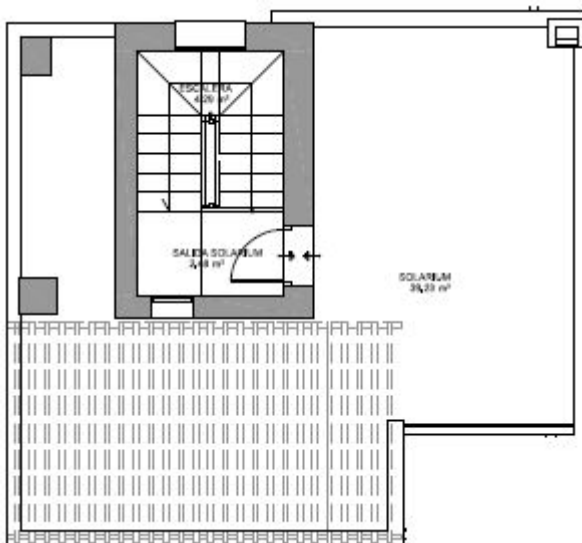

Planritning - exempel radhus med 3 sovrum och 102 m2 terrasser

Entréplan

Övre plan

Takterrass

Garage i nedre plan