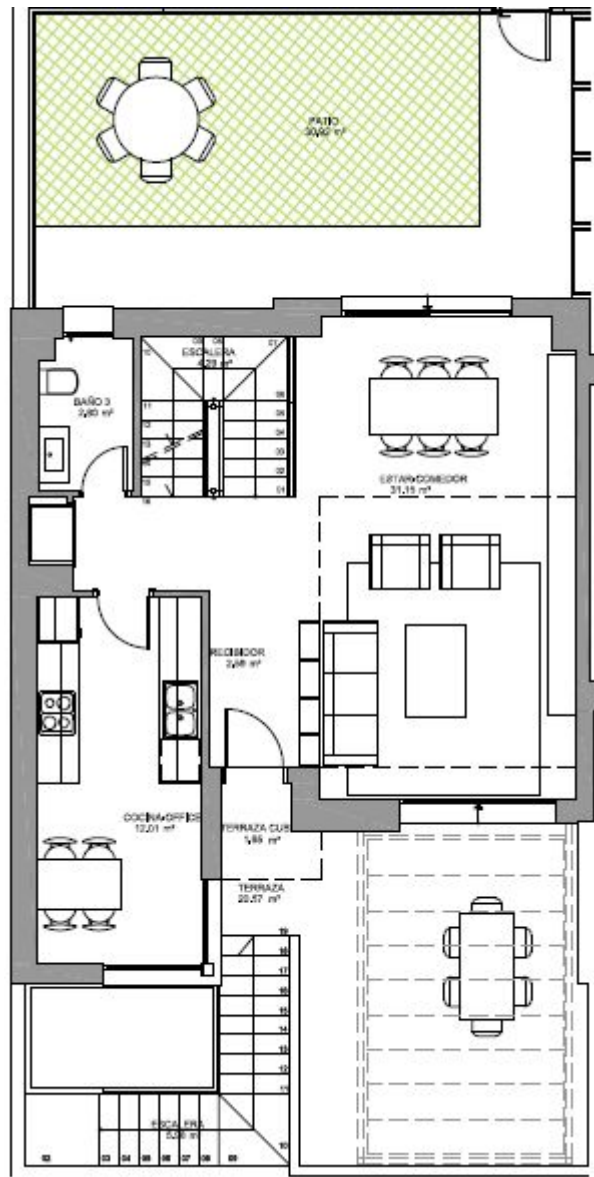

Planritning - exempel radhus med 3 sovrum och 102 m2 terrasser

Entréplan

Övre plan

Takterrass

Garage i nedre plan