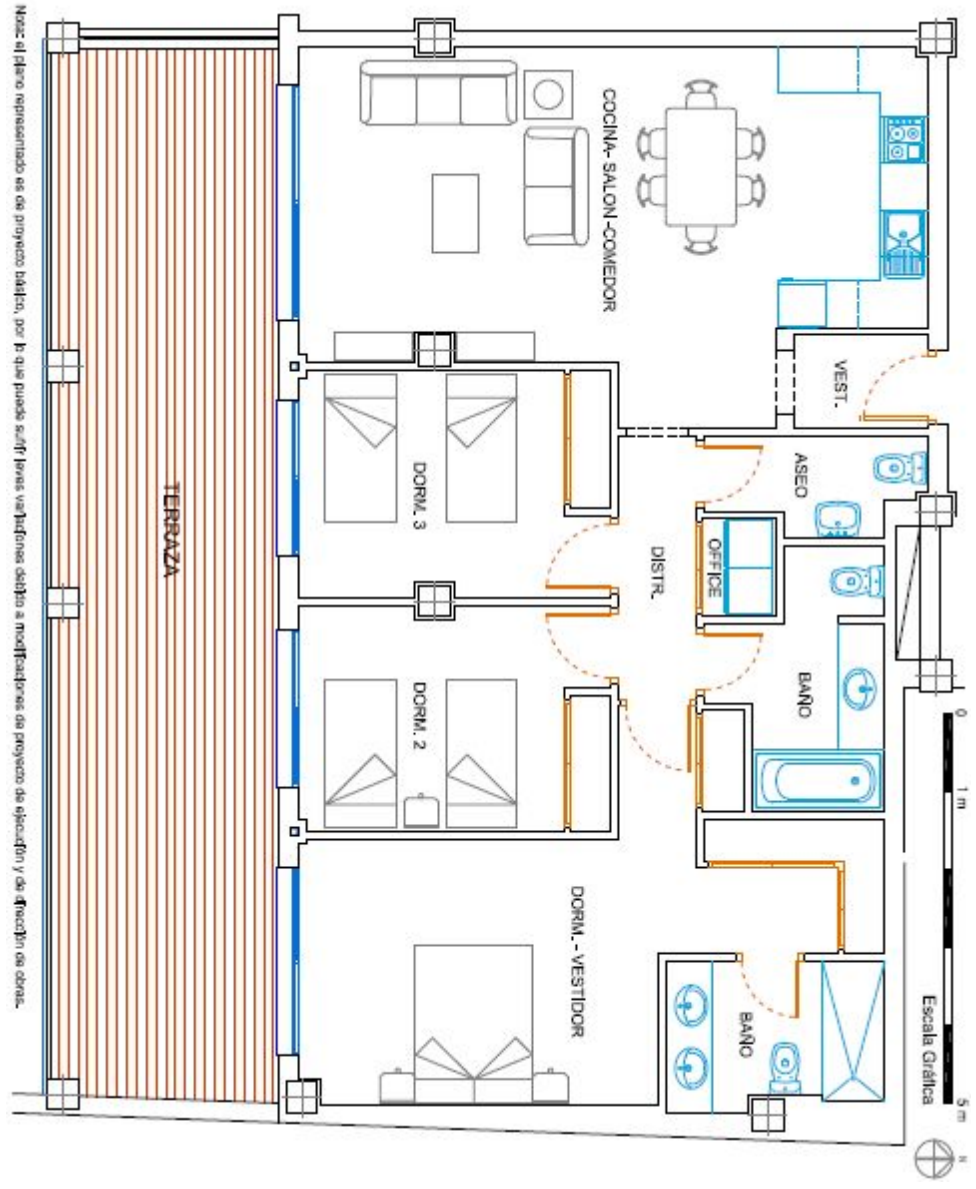

Planritning - exempel 3 sovrum på markplan 42 m2 terrass

Nota: el plano representado es de proyecto básico, por lo que puede sufrir breves variaciones debido a modificaciones de proyecto de ejecución y de ejecución de obras.